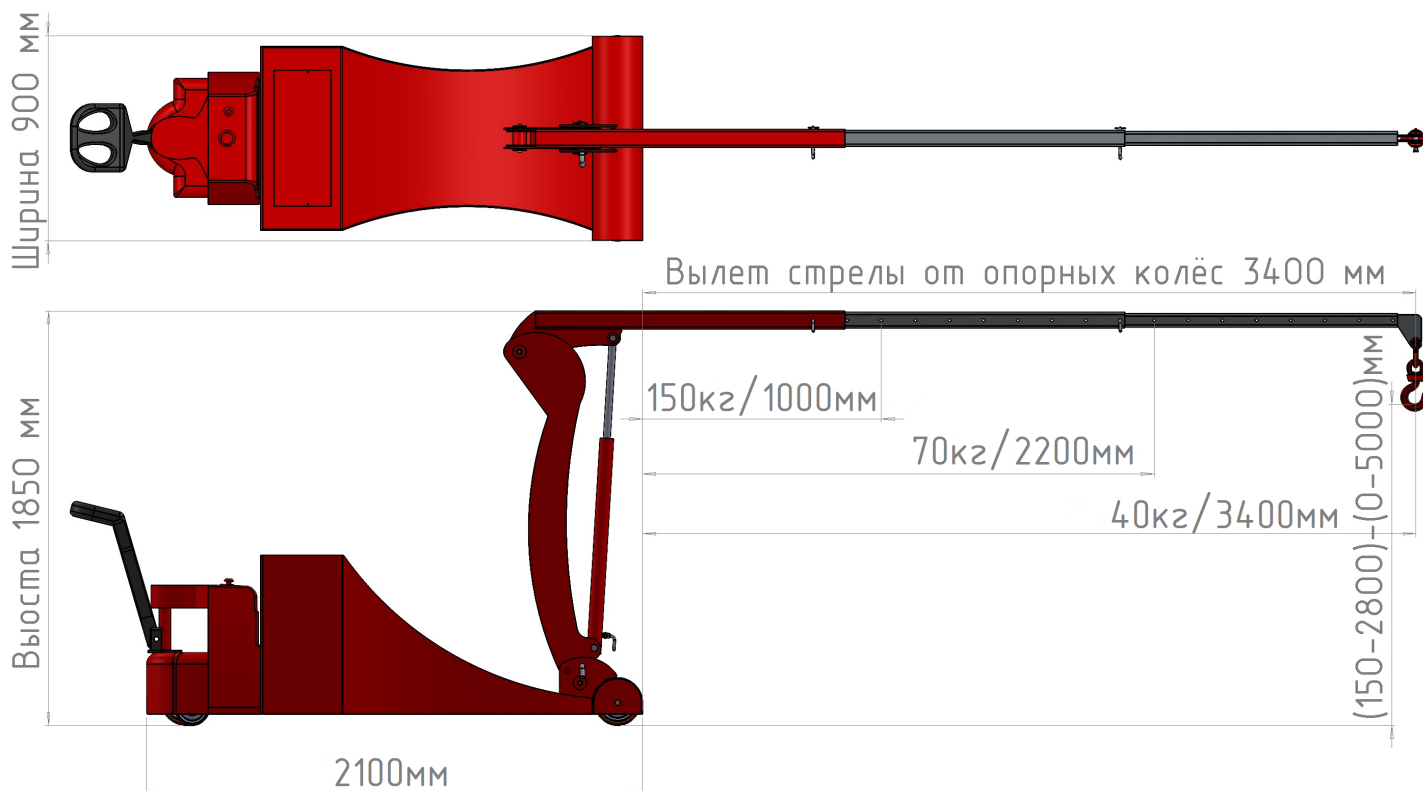

Телефоны: Телефоны: 8 800 201-81-31 / +7 (925) 198-98-34

Производитель оставляет за собой право внесения изменений в конструкцию.

С наилучшими пожеланиями, ООО «МЕХАТРОНИКА».